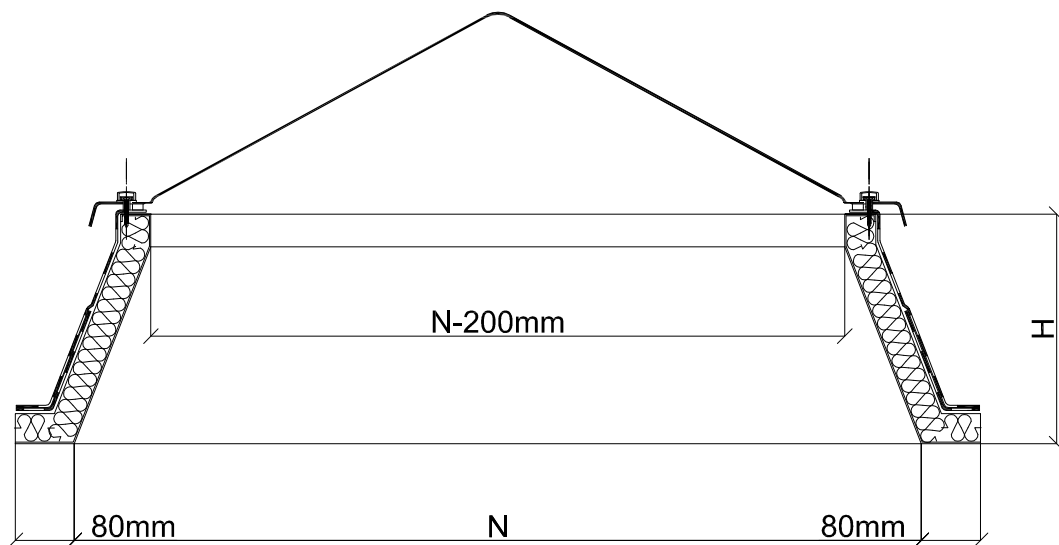

Kopułka pojedyncza