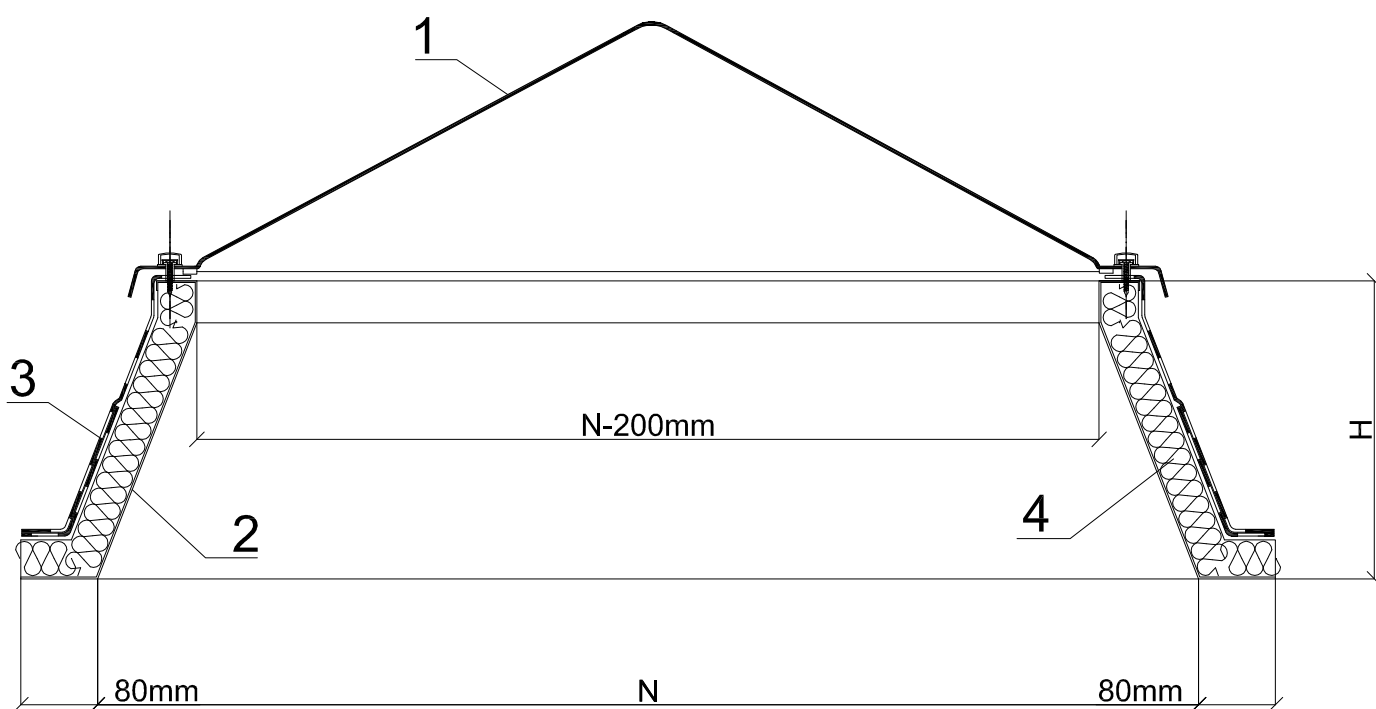

Świetlik stały na podstawie skośnej
z blachy stalowej ocynkowanej

1. Kupułka akrylowa piramidka
2. Podstawa skośna z blachy stalowej ocynkowanej (przystosowana do ocieplenia)
3. Obróbka dekaraska
4. Proponowane ocieplenie