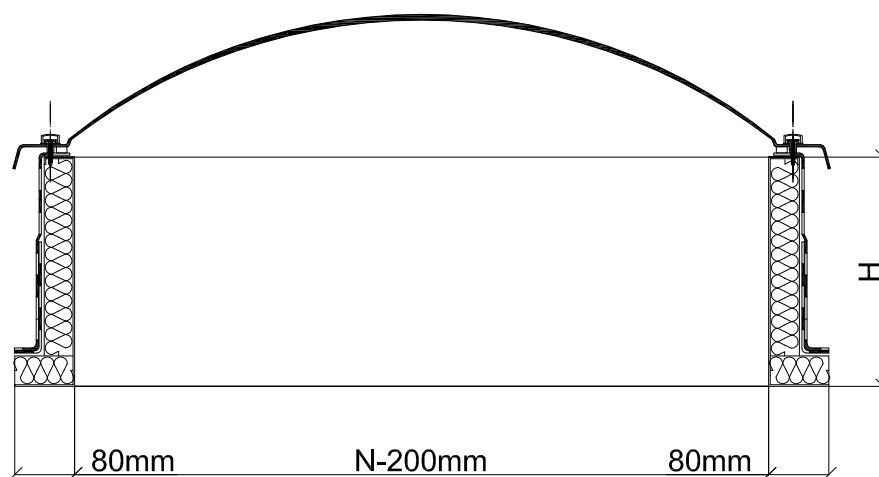

Kopułka pojedyncza