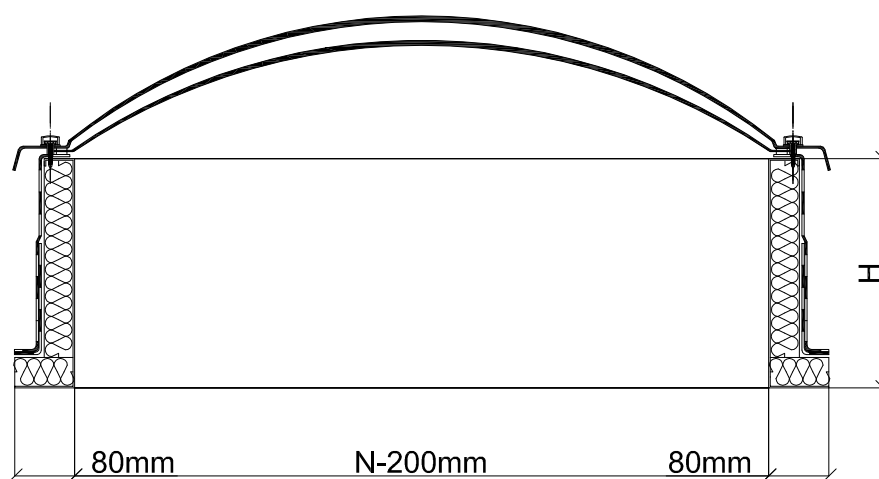

Świetlik stały na podstawie prostej
z blachy stalowej ocynkowanej

1. Kupułka akrylowa
2. Podstawa prosta z blachy stalowej ocynkowanej
(przystosowana do ocieplenia)
3. Obróbka dekarcka
4. Proponowane ocieplenie

Kopułka pojedyncza

Kopułka podwójna

Kopułka potrójna