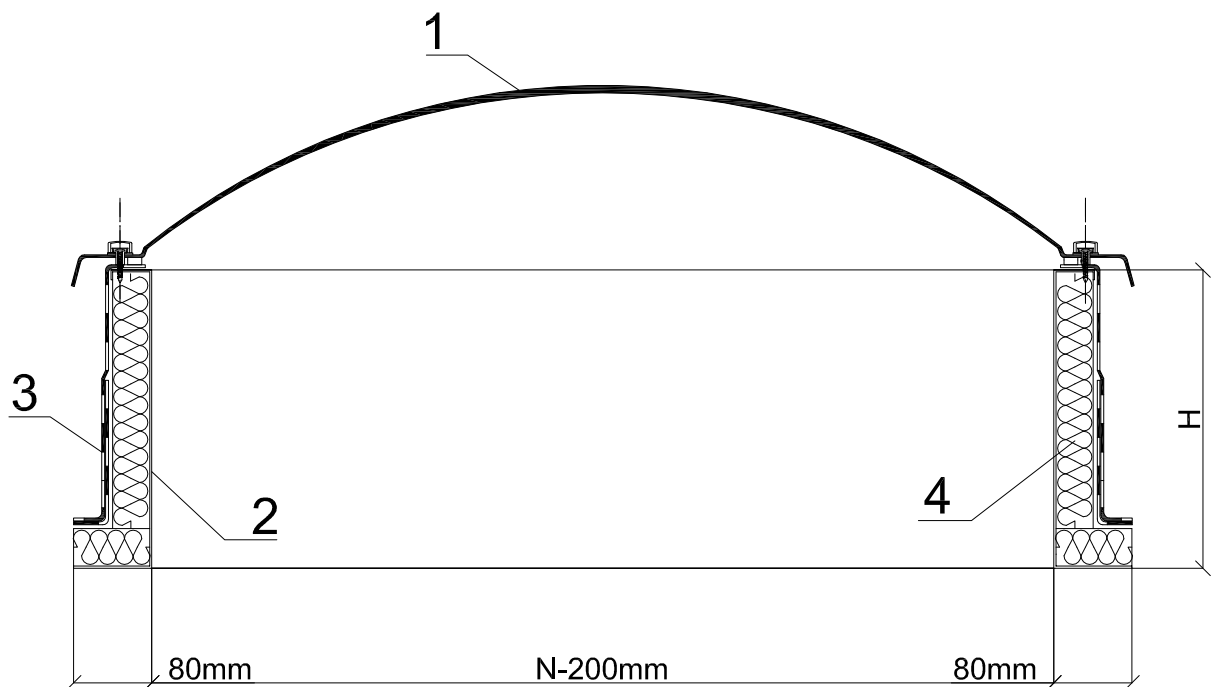

Świetlik stały na podstawie prostej
z blachy stalowej ocynkowanej

1. Kupułka akrylowa
2. Podstawa prosta z blachy stalowej ocynkowanej
(przystosowana do ocieplenia)
3. Obróbka dekarcka
4. Proponowane ocieplenie