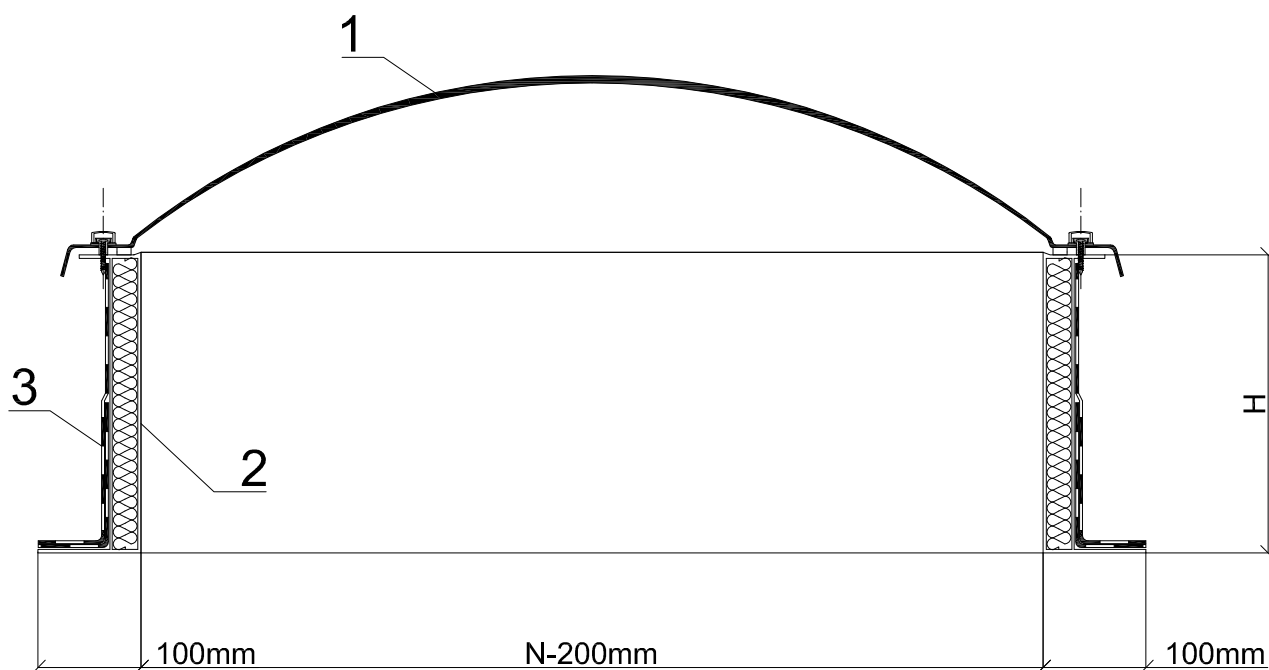

42-674 Kopienica, ul. 1-go Maja 7e

Światlik stały na podstawie prostej  
z laminatu poliestrowego

1. Kupułka akrylowa
2. Podstawa prosta z laminatu poliestrowego (ocieplona)
3. Obróbka dekaraska

Kopułka pojedyncza