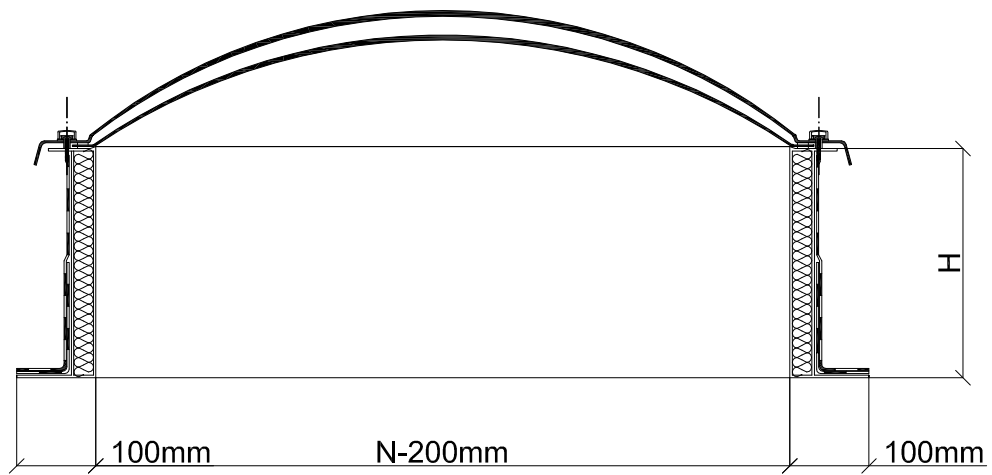

Kopułka podwójna