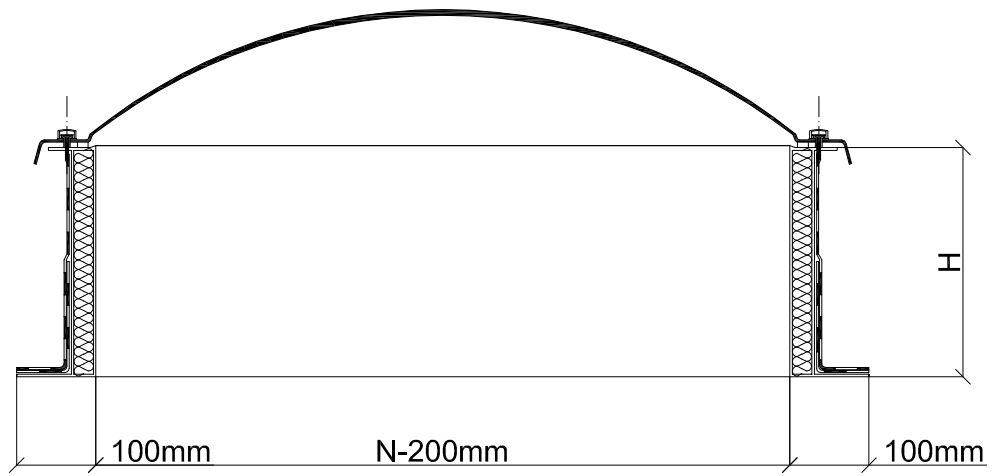

42-674 Kopienica, ul. 1-go Maja 7e

Światlik stały na podstawie prostej  
z laminatu poliestrowego

1. Kupułka akrylowa
2. Podstawa prosta z laminatu poliestrowego (ocieplona)
3. Obróbka dekaraska

Kopułka pojedyncza