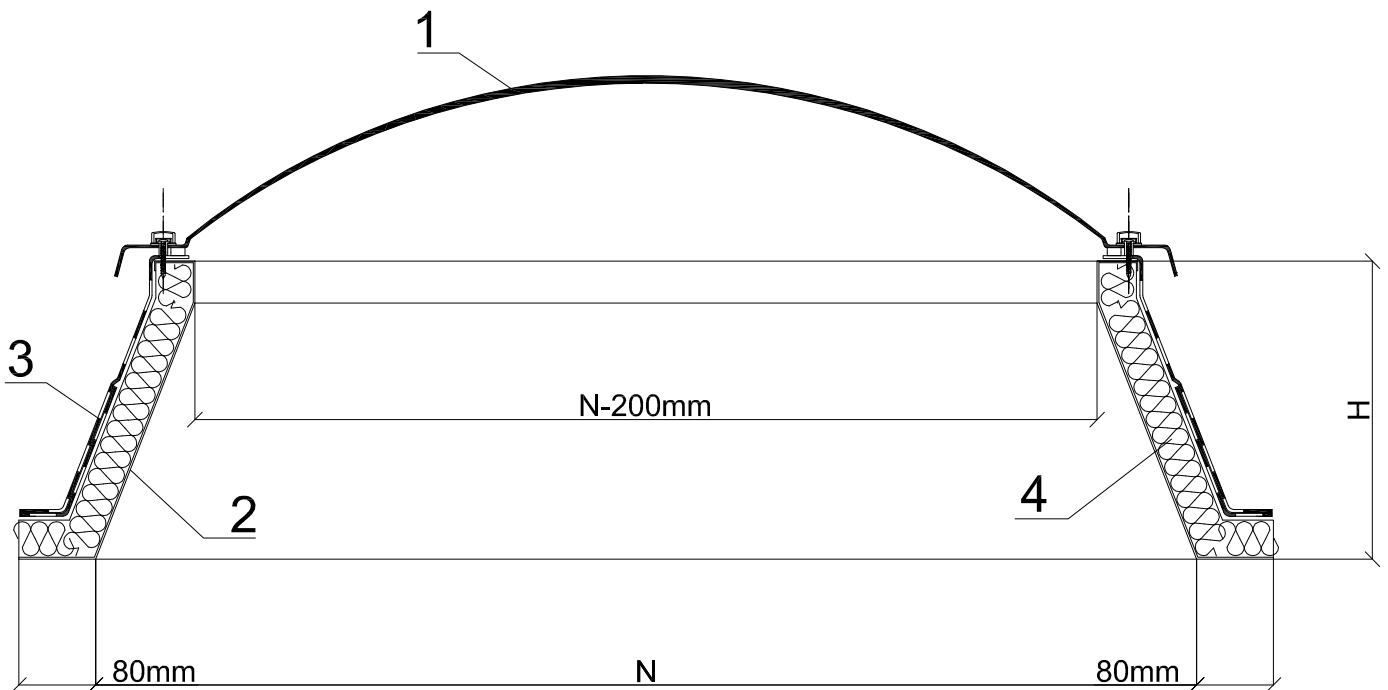

Światlik stały na podstawie skośnej
z blachy stalowej ocynkowanej

1. Kupułka akrylowa
2. Podstawa skośna z blachy stalowej ocynkowanej
(przystosowana do ocieplenia)
3. Obróbka dekarcka
4. Proponowane ocieplenie