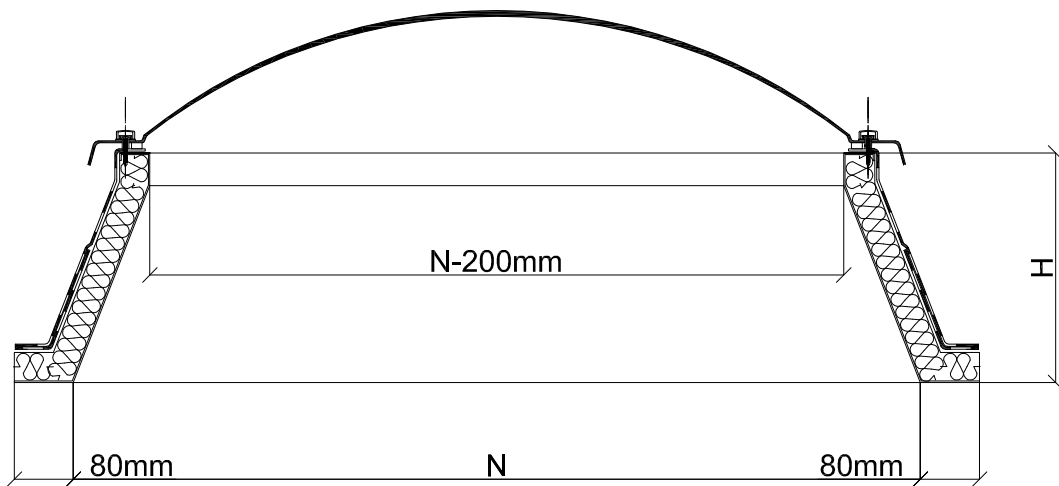

Kopułka pojedyncza